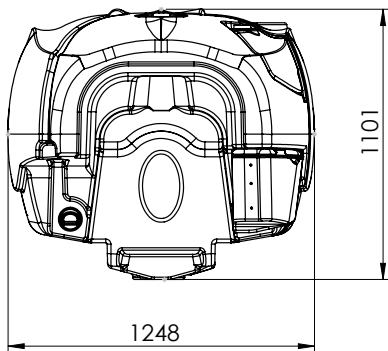

## COSMOS 1600 L

Color Options

**NEW**  
PRODUCT

**20 LT  
MIXER**  