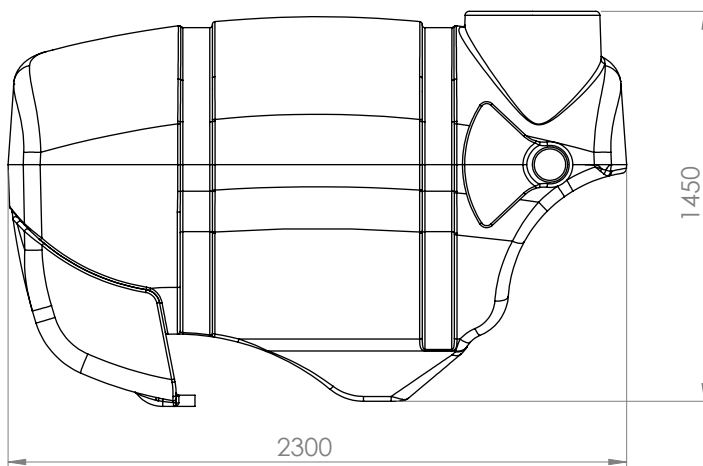

SARDINIA 1000 L

Color Options