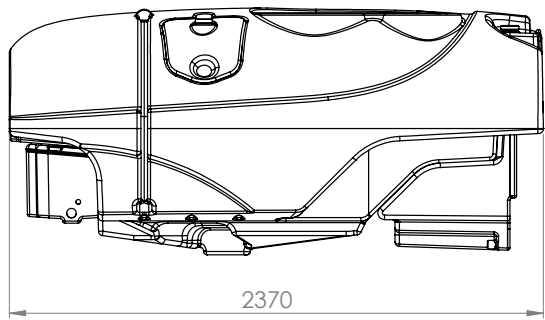

## MAGNOLIA 2000 L

Color Options

**25 LT  
MIXER**