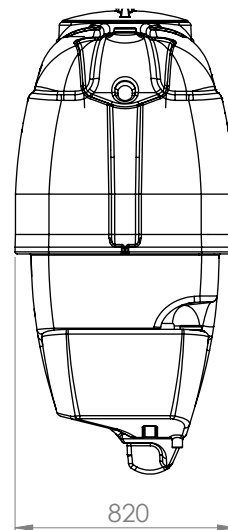

VIOLET 1200 L

Color Options