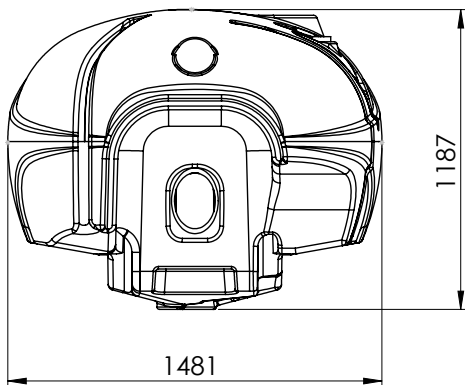

LILY 2000 L

Color Options