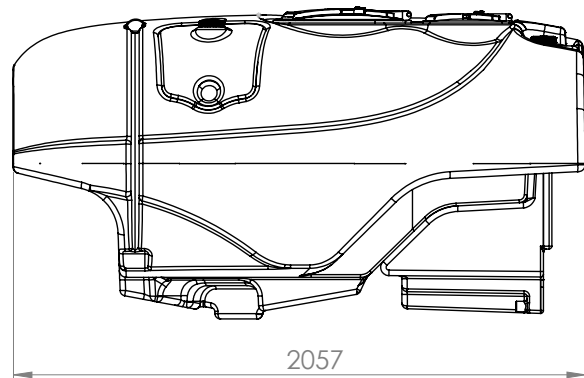

MAGNOLIA 1200 L

Color Options