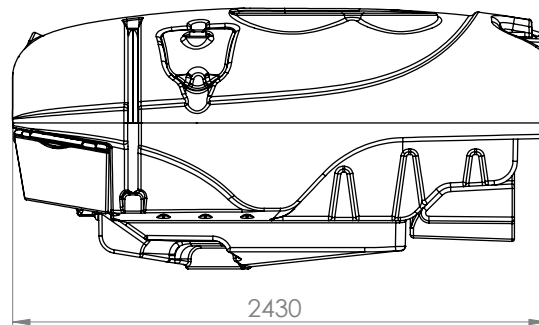

LILY 2000 L MIXER

Color Options