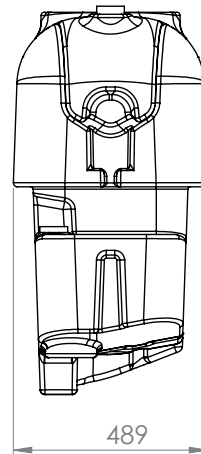

LOCUST 200 L

Color Options