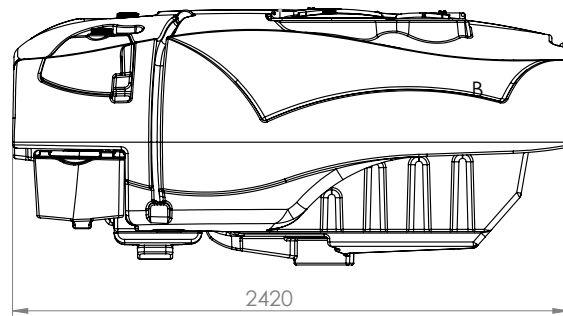

## COSMOS 2000 L

Color Options

**NEW**  
PRODUCT

**20 LT  
MIXER**  