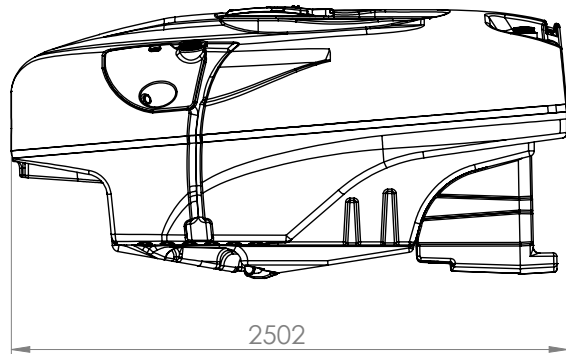

DAISY 2000 L

Color Options