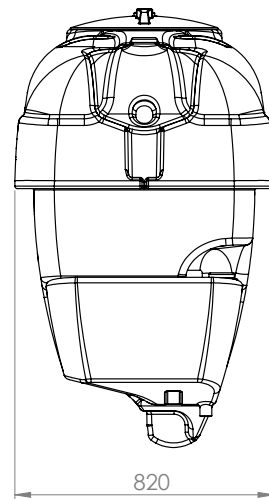

VIOLET 800 L

Color Options