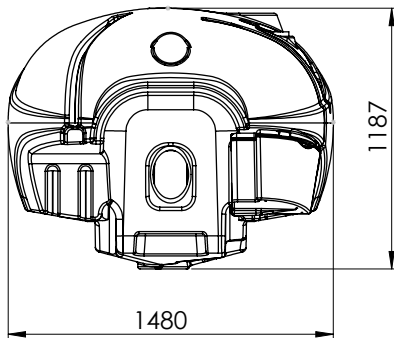

LILY 2000 L MIXER

Color Options