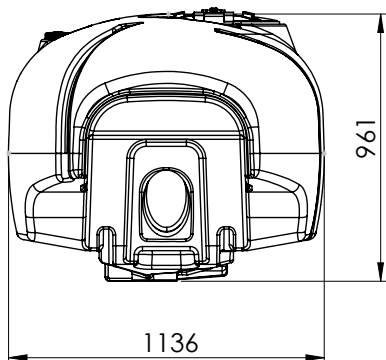

LILY 1000 L
Color Options