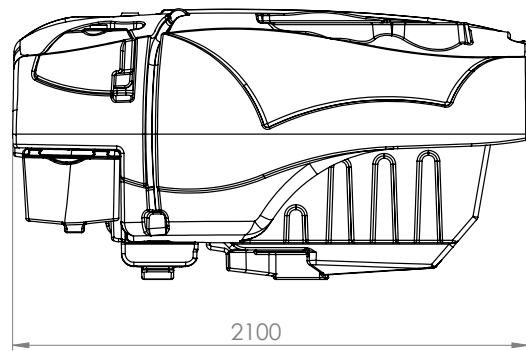

## COSMOS 1600 L

Color Options

**NEW**  
PRODUCT

**20 LT  
MIXER**  