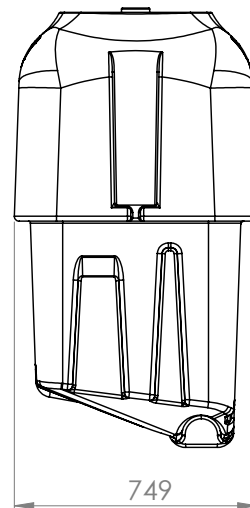

LOCUST 600 L

Color Options