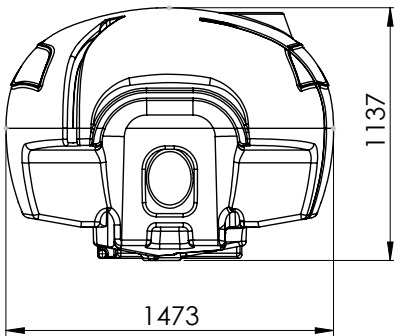

LAVENDER 2000 L

Color Options