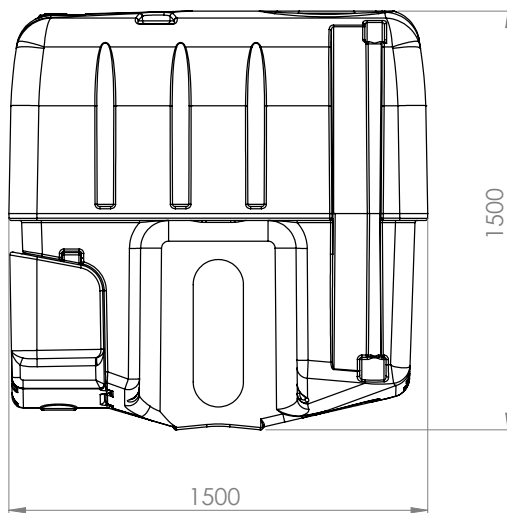

SALVIA 1000 L

Color Options