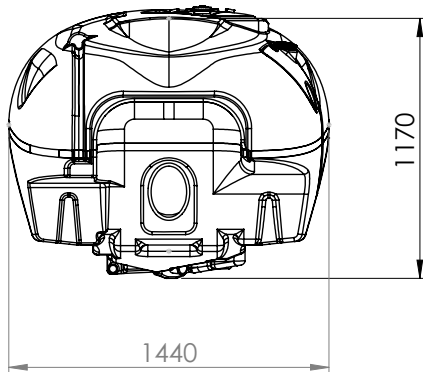

DAISY 2000 L

Color Options