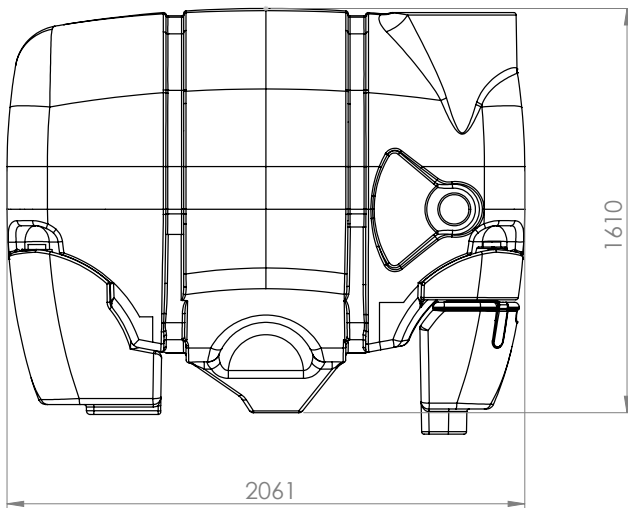

JASMINE 1200 L

Color Options