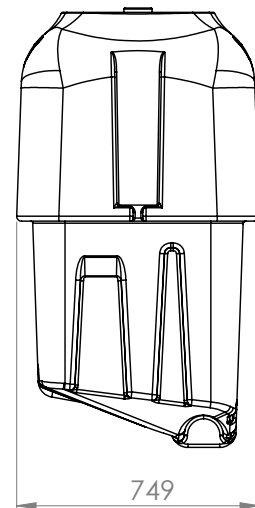

LOCUST 500 L

Color Options