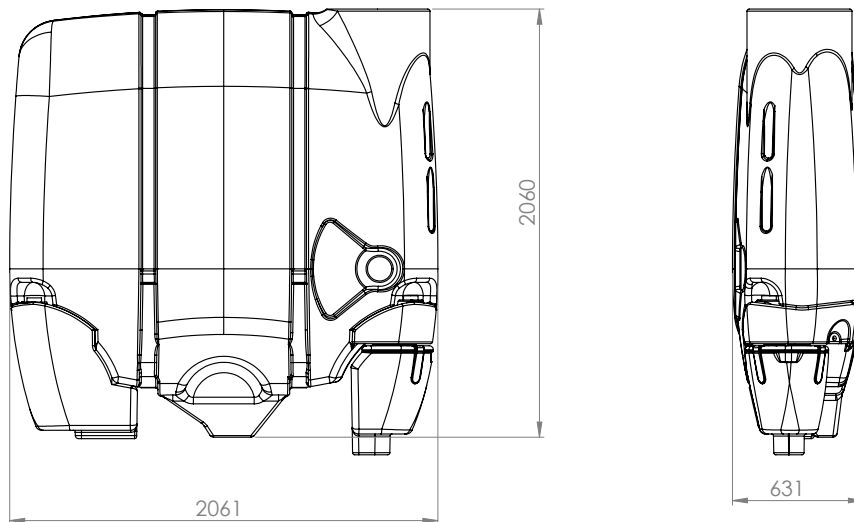

## MINT 1600 L

Color Options

**NEW**  
PRODUCT

**35 LT  
MIXER**  