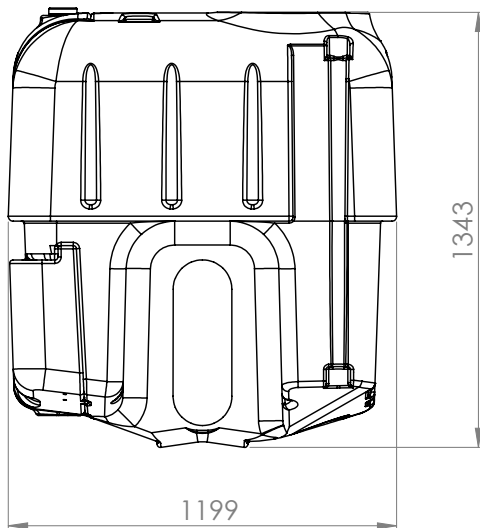

LOCUST 600 L

Color Options