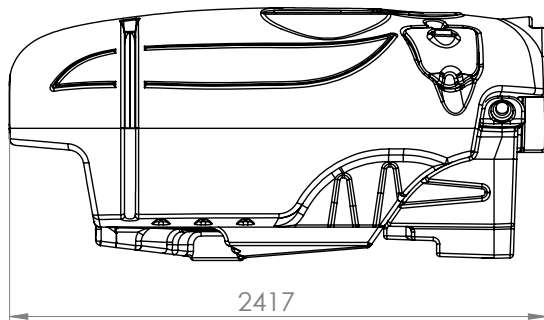

LAVENDER 2000 L

Color Options