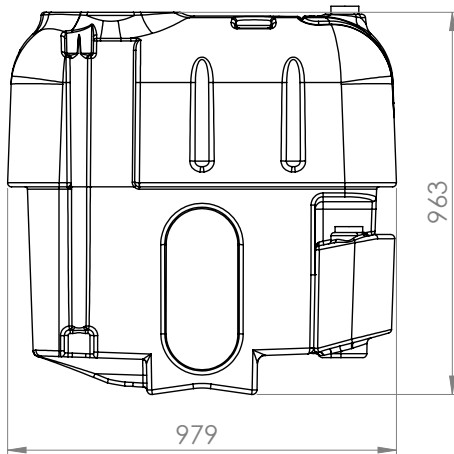

LOCUST 200 L

Color Options