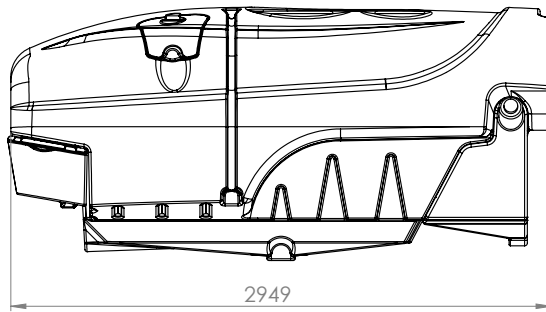

LINDEN 3000 L

Color Options