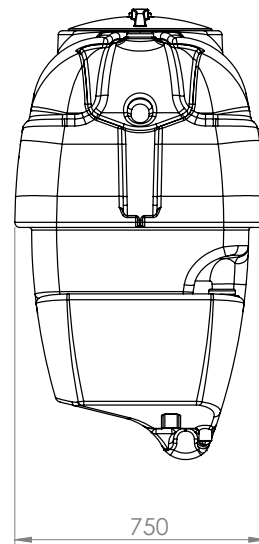

VIOLET 600 L

Color Options