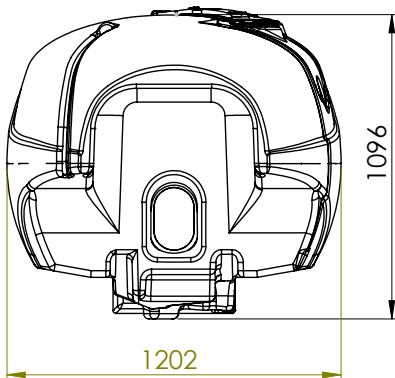

MAGNOLIA 1200 L

Color Options