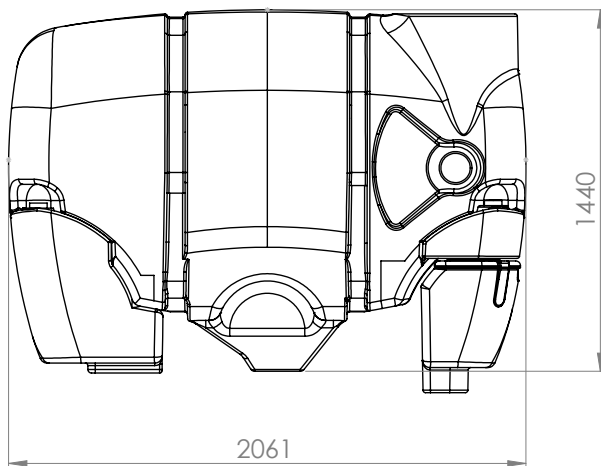

JASMINE 1000 L

Color Options