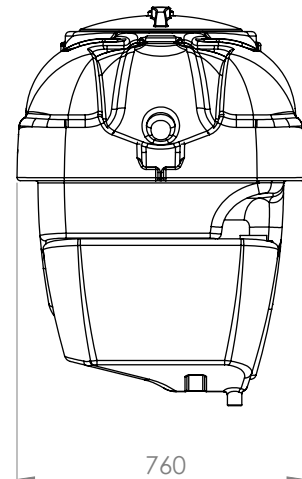

VIOLET 400 L

Color Options