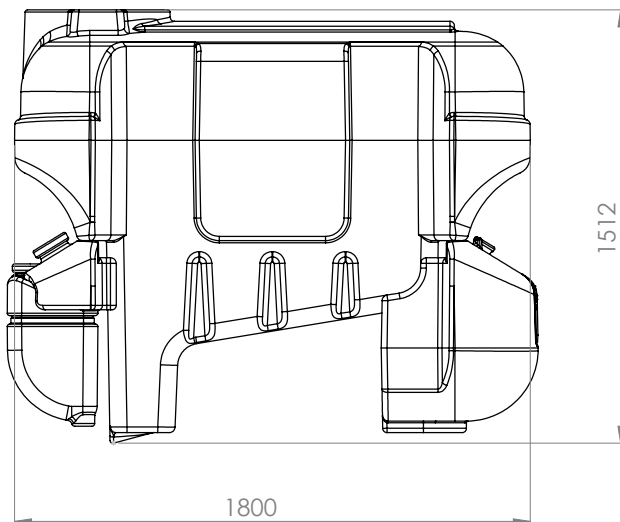

CAMELLIA 1000 L

Color Options