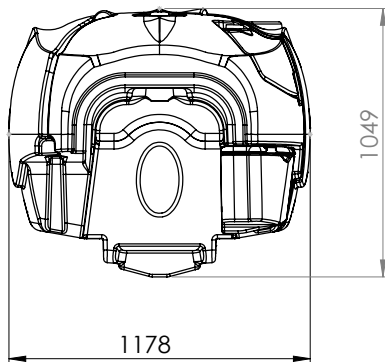

## COSMOS 1200 L

Color Options

**NEW**  
PRODUCT

**20 LT  
MIXER**  
❏