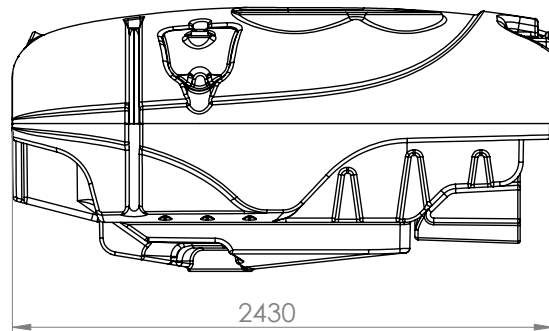

LILY 2000 L

Color Options