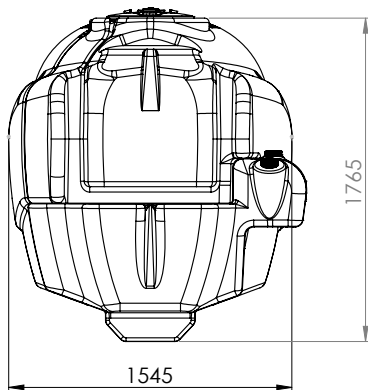

ROSE 3000 L

Color Options