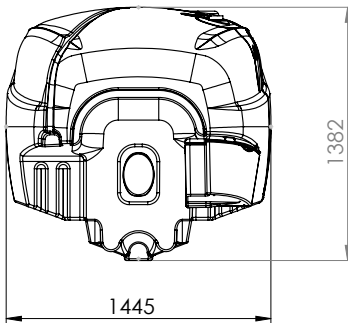

LINDEN 3000 L

Color Options