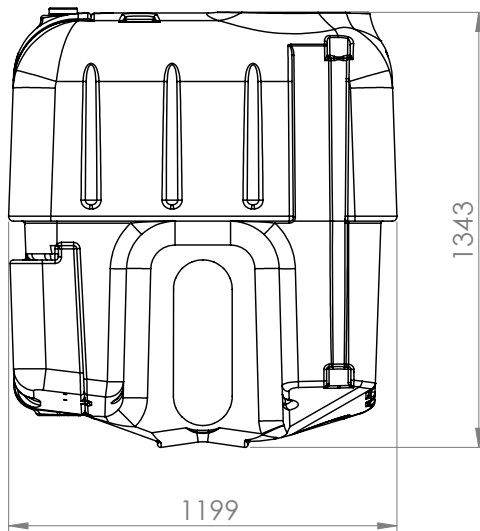

LOCUST 500 L

Color Options