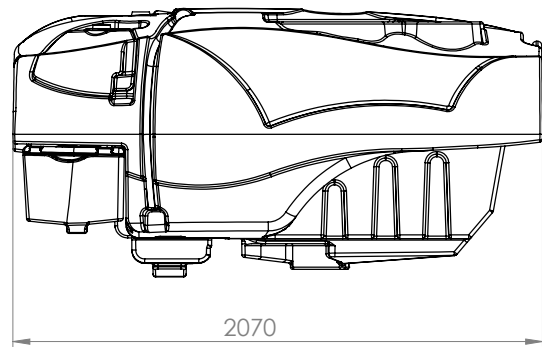

## COSMOS 1200 L

Color Options

**NEW**  
PRODUCT

**20 LT  
MIXER**  
❏