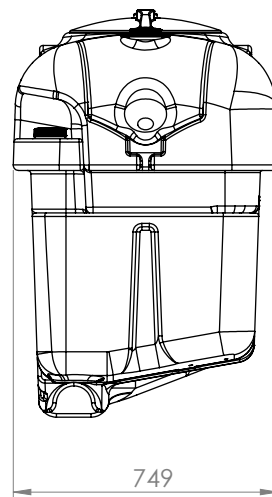

LOCUST 400 L

Color Options