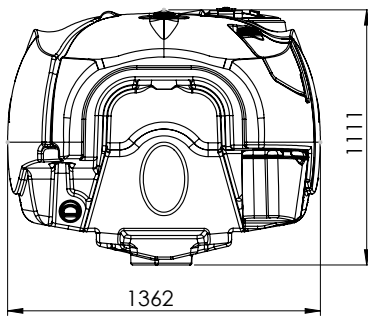

## COSMOS 2000 L

Color Options

**NEW**  
PRODUCT

**20 LT  
MIXER**  